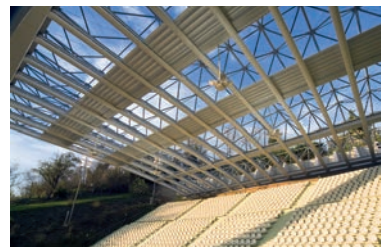

Impact[®]

Impact®

Impact® è il sistema di copertura brevettato da Corradi, composto da un telo impermeabile denominato Eclissi, che scorre su apposite guide ed è sostenuto da tubi in alluminio. Utilizzato su tutte le strutture Corradi, Impact® può essere applicato anche a pergolati o strutture preesistenti.

Impact® is the Corradi's patented covering system, composed by a water-proof canvas called Eclissi, which runs on special runners and is supported by aluminum tubes. Installed on all Corradi structures, Impact® can also be used with pre-existing pergolas or structures.

FR Impact® est le système de couverture brevetée Corradi, composée d'une toile imperméable - dénommée Eclissi - qui glisse sur des rails et est soutenue par des tubes en aluminium. Installé sur toutes les structures Corradi, Impact® peut être appliqué également à des pergolas ou des structures préexistantes.

DE Impact® ist das von Corradi kreierte, patentierte Überdachungssystem: das wasserdichte und besonders widerstandsfähige Sonnensegel Eclissi ist auf passenden Führungen aufgezogen und wird von Aluminiumpfosten gestützt. Impact® ist auf allen Strukturen von Corradi montiert, und kann auch auf allen sonstigen bereits vorhandenen Laubenbedachungen oder Tragsystemen angewendet werden.