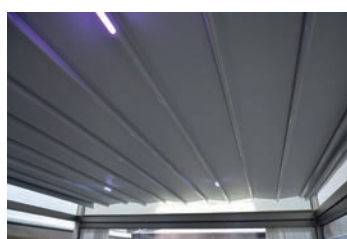

Impact[®]

Impact®

Impact® è il sistema di copertura brevettato da Corradi, composto da un telo impermeabile denominato Eclissi, che scorre su apposite guide ed è sostenuto da tubi in alluminio. Utilizzato su tutte le strutture Corradi, Impact® può essere applicato anche a pergolati o strutture preesistenti.

Impact® is the Corradi's patented covering system, composed by a water-proof canvas called Eclissi, which runs on special runners and is supported by aluminum tubes. Installed on all Corradi structures, Impact® can also be used with pre-existing pergolas or structures.

FR Impact® est le système de couverture brevetée Corradi, composée d'une toile imperméable - dénommée Eclissi - qui glisse sur des rails et est soutenue par des tubes en aluminium. Installé sur toutes les structures Corradi, Impact® peut être appliqué également à des pergolas ou des structures préexistantes.

DE Impact® ist das von Corradi kreierte, patentierte Überdachungssystem: das wasserdichte und besonders widerstandsfähige Sonnensegel Eclissi ist auf passenden Führungen aufgezogen und wird von Aluminiumpfosten gestützt. Impact® ist auf allen Strukturen von Corradi montiert, und kann auch auf allen sonstigen bereits vorhandenen Laubenbedachungen oder Tragsystemen angewendet werden.