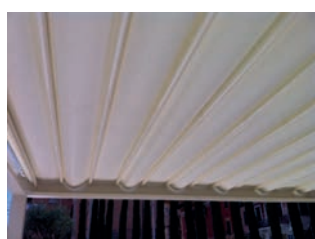

Impact[®]

Impact®

Impact® è il sistema di copertura brevettato da Corradi, composto da un telo impermeabile denominato Eclissi, che scorre su apposite guide ed è sostenuto da tubi in alluminio. Utilizzato su tutte le strutture Corradi, Impact® può essere applicato anche a pergolati o strutture preesistenti.

Impact® is the Corradi's patented covering system, composed by a water-proof canvas called Eclissi, which runs on special runners and is supported by aluminum tubes. Installed on all Corradi structures, Impact® can also be used with pre-existing pergolas or structures.

FR Impact® est le système de couverture brevetée Corradi, composée d'une toile imperméable - dénommée Eclissi - qui glisse sur des rails et est soutenue par des tubes en aluminium. Installé sur toutes les structures Corradi, Impact® peut être appliqué également à des pergolas ou des structures préexistantes.

DE Impact® ist das von Corradi kreierte, patentierte Überdachungssystem: das wasserdichte und besonders widerstandsfähige Sonnensegel Eclissi ist auf passenden Führungen aufgezogen und wird von Aluminiumpfosten gestützt. Impact® ist auf allen Strukturen von Corradi montiert, und kann auch auf allen sonstigen bereits vorhandenen Laubenbedachungen oder Tragsystemen angewendet werden.