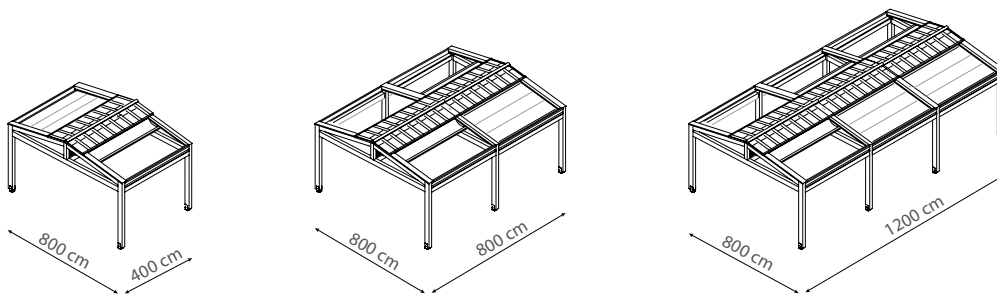

PERGOTENDA®
120

Corradi
OUTDOOR LIVING SPACE

COLORI | COLORS | COLORIS | FARBEN | COLORES

Struttura | Structure
Structure | Struktur | Estructura

Tettuccio di protezione | Protection cover
Auvent de protection | Markisenschutzdach
Tejadillos protección

Gronda | Gutter
Gouttière | Regenrinne | Canalòn

Guide | Runners
Glissières | Schienen | Guías

Tubi | Tubes
Tubes | Rohre | Tubos

	GUIDE RUNNERS GLISSIÈRES SCHIENEN GUÍAS	DIMENSIONI MASSIME MAXIMUM DIMENSIONS DIMENSIONS MAXIMALES MAXIMALE ABMESSUNGEN DIMENSIONES MÁXIMAS (↔ x ↘ cm)						
	2	400 x 800	—	●	●	Opt	class EN 13561	Beaufort
	3	800 x 800					> 3	8
	4	1200 x 800						

	GUIDE RUNNERS GLISSIÈRES SCHIENEN GUÍAS	GRONDA GUTTER GOUTTIÈRE DACHRINNE CANALÓN			TELO CANVAS TOILE TUCH LONA				IMPACT® TESSUTO CANVAS TISSU GEWEBE TEJIDO					
		mobile retractable mobile beweglich móvil	frontale frontal frontal	esterna external extérieure Außen exterior	lasco slack à vague durchhängend floja	teso con distanziali taught with spacers tendu avec entretoises Angespannt mit Distanzstücken tensada con espaciadores	trapezoidale trapezoidal trapézoïdale Trapeztuch trapezoidal	teso taught tendue gespannt tensada	Eclissi	LAC 650 SL	Preconstraint 502	Soltis 86	Stam 6002	Sunworker waterproof
	2	—	—	Opt	—	—	—	●	●	●	Opt	—	Opt	Opt
	3													
	4													