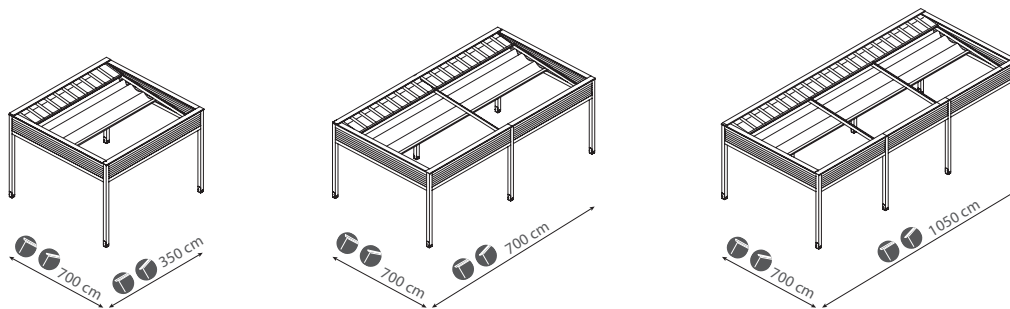

PERGOTENDA®  
100

**Corradi**  
OUTDOOR LIVING SPACE

PERGOTENDA®

100

**COLORI** | COLORS | COLORIS | FARBEN | COLORES

**Struttura** | Structure  
Structure | Struktur | Estructura

**Tettuccio di protezione** | Protection cover  
Auvent de protection | Markisenschutzdach  
Tejadillos protección

**Gronda** | Gutter  
Gouttière | Regenrinne | Canalòn

**Guide** | Runners  
Glissières | Schienen | Guías

**Tubi** | Tubes  
Tubes | Rohre | Tubos

GUIDE RUNNERS GLISSIÈRES SCHIENEN GUÍAS	DIMENSIONI MASSIME MAXIMUM DIMENSIONS DIMENSIONS MAXIMALES MAXIMALE ABMESSUNGEN DIMENSIONES MÁXIMAS (↔ x ↘ cm)					class EN 13561		
						Beaufort	Beaufort	
	2	350 x 700	●	●	●	Opt	3	6
	3	700 x 700	—	●	●	Opt	3	6
	4	1050 x 700	—	●	●	Opt	3	6
	2	350 x 700	●	●	●	Opt	3	6
	3	700 x 700	—	●	●	Opt	3	6
	4	1050 x 700	—	●	●	Opt	3	6

GUIDE RUNNERS GLISSIÈRES SCHIENEN GUÍAS	GRONDA   GUTTER   GOUTIÈRE DACHRINNE   CANALÒN			TELO   CANVAS   TOILE   TUCH   LONA				IMPACT® TESSUTO   CANVAS   TISSU   GEWEBE   TEJIDO						
	mobile retractable mobile beweglich móvil	frontale frontale frontal	laterale side latérale Seitliche lateral	lasco slack à vague durchhängend floja	teso con distanziali taught with spacers tendu avec entretoises Angespannt mit Distanzstücken tensada con espaciadores	trapezoidale trapezoidale Trapezutuch trapezoidal	teso taught tendue gespannt tensada	Eclissi	LAC 650 SL	Preconstraint 502	Soltis 86	Stam 6002	Sunworker waterproof	
	2	—	—	●	●	Opt	Opt	—	●	●	Opt	—	Opt	Opt
	3	—	—	●	●	Opt	Opt	—	●	●	Opt	—	Opt	Opt
	4	—	—	●	●	Opt	Opt	—	●	●	Opt	—	Opt	Opt
	2	—	●	—	—	—	—	●	●	Opt	—	Opt	Opt	
	3	—	●	—	—	—	—	●	●	Opt	—	Opt	Opt	
	4	—	●	—	—	—	—	●	●	Opt	—	Opt	Opt	