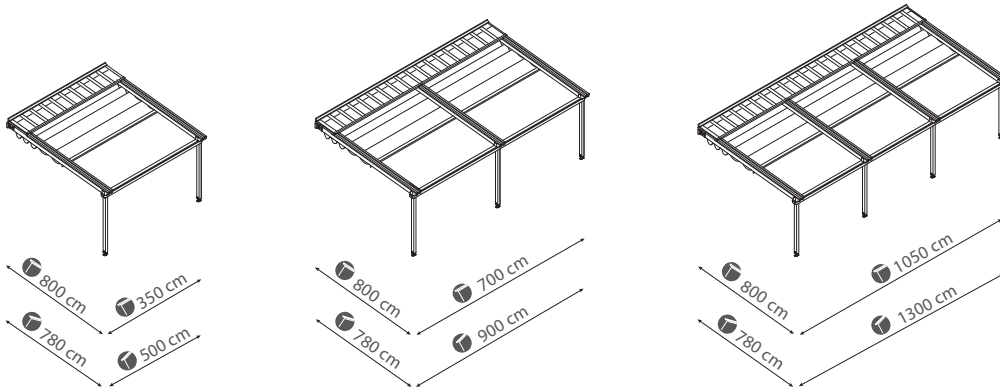

PERGOTENDA®  
60

**Corradi**  
OUTDOOR LIVING SPACE

**COLORI** | COLORS | COLORIS | FARBEN | COLORES

**Struttura** | Structure  
Structure | Struktur | Estructura

**Tettuccio di protezione** | Protection cover  
Avent de protection | Markisenschutzdach  
Tejadillos protección

PORTANTE SUPPORTING PORTEUSE TRAGEND PORTANTE	FRONTALE FRONTAL FRONTALER FRONTAL	
cm	cm	cm
6,0 x 22,0	12 x 18	12 x 12

GUIDE RUNNERS GLISSIÈRES SCHIENEN GUÍAS	DIMENSIONI MASSIME MAXIMUM DIMENSIONS DIMENSIONS MAXIMALES MAXIMALE ABMESSUNGEN DIMENSIONES MÁXIMAS ( ← x → cm)					class EN 13561	
						Beaufort	
	2	350 x 800	●				
	3	700 x 800	—	●	●	Opt	3
	4	1050 x 800	—	●	●	Opt	6
	2	500 x 780	●				
	3	900 x 780	—	●	●	Opt	> 3
	4	1300 x 780	—	●	●	Opt	8

GUIDE RUNNERS GLISSIÈRES SCHIENEN GUÍAS	GRONDA   GUTTER   GOUTTIÈRE DACHRINNE   CANALÒN			TELO   CANVAS   TOILE   TUCH   LONA				IMPACT® TESSUTO   CANVAS   TISSU   GEWEBE   TEJIDO					
	mobile retractable mobile beweglich móvil	frontale frontale frontal	integrata built-in intégrée eingebaut integrado	lasco slack à vague durchhängend floja	teso con distanziali taught with spacers tendu avec entretoises Angespannt mit Distanzstücken tensada con espaciadores	trapezoidale trapezoidale Trapeztuch trapezoidal	teso taught tendue gespannt tensada	Eclissi	LAC 650 SL	Preconstraint 502	Soltis 86	Stam 6002	Sunworker waterproof
	2	—	—	—	●	—	—	●	●	Opt	Opt	Opt	Opt
	3	—	—	—	●	Opt	Opt	●	●	Opt	Opt	Opt	Opt
	4	—	—	—	●	Opt	Opt	●	●	Opt	Opt	Opt	Opt
	2	—	●	—	—	—	—	●	●	Opt	—	Opt	Opt
	3	—	●	—	—	—	—	●	●	Opt	—	Opt	Opt
	4	—	●	—	—	—	—	●	●	Opt	—	Opt	Opt