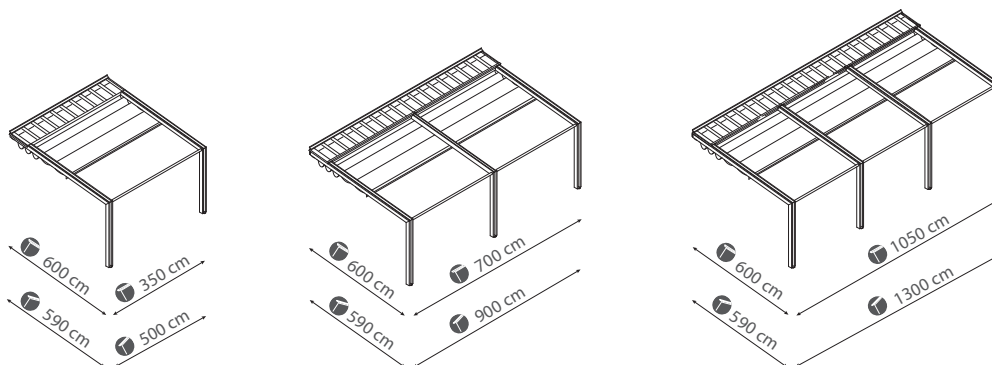

PERGOTENDA®

Millenium

Corradi
OUTDOOR LIVING SPACE

PERGOTENDA® Millenium

COLORI | COLORS | COLORIS | FARBEN | COLORES

Struttura | Structure
Structure | Struktur | Estructura

Tettuccio di protezione | Protection cover
Auvent de protection | Markisenschutzdach
Tejadillos protección

Gronda | Gutter
Gouttière | Regenrinne | Canalòn

Guide | Runners
Glissières | Schienen | Guías

Tubi e gronda mobile | Tubes and mobile gutter
Tubes et gouttière mobile | Rohre und abnehmbare
Regenrinne | Tubos y canaleta móvil

	GUIDE RUNNERS GLISSIÈRES SCHIENEN GUÍAS	DIMENSIONI MASSIME MAXIMUM DIMENSIONS DIMENSIONS MAXIMALES MAXIMALE ABMESSUNGEN DIMENSIONES MÁXIMAS (↔ x ↘ cm)						class EN 13561	Beaufort
	2	350 x 600	●						
	3	700 x 600	—	●	●	Opt	3	6	
	4	1050 x 600	—						
	2	500 x 590	●						
	3	900 x 590	—	●	●	Opt	> 3	8	
	4	1300 x 590	—						