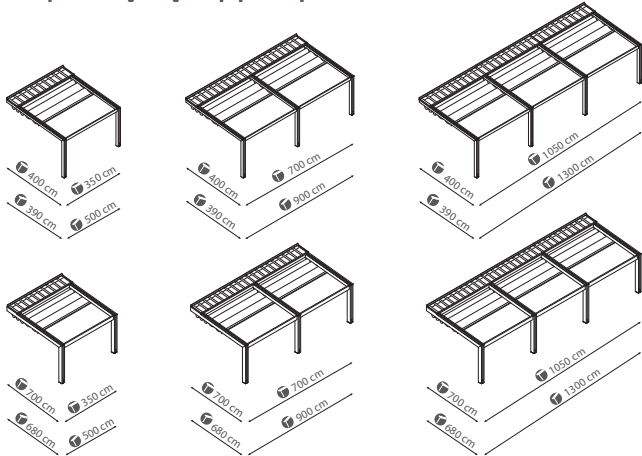

PERGOTENDA®
Twin

Corradi
OUTDOOR LIVING SPACE

PERGOTENDA®

Twin

PERGOTENDA®
Twin 4

PERGOTENDA®
Twin 7

COLORI | COLORS | COLORIS | FARBEN | COLORES

Struttura | Structure
Structure | Struktur | Estructura

Tettuccio di protezione | Protection cover
Auvent de protection | Markisenschutzdach
Tejadillos protección

Gronda | Gutter
Gouttière | Regenrinne | Canalòn

Guide | Runners
Glissières | Schienen | Guías

Tubi | Tubes
Tubes | Rohre | Tubos

GUIDE RUNNERS GLISSIÈRES SCHIENEN GUÍAS	DIMENSIONI MASSIME MAXIMUM DIMENSIONS DIMENSIONS MAXIMALES MAXIMALE ABMESSUNGEN DIMENSIONES MÁXIMAS (← x → cm)						class EN 13561		
	TWIN 4	TWIN 7						Beaufort	
	2	350 x 400	350 x 700	●	●	—	Opt	3	6
	3	700 x 400	700 x 700	—	●	—	Opt	3	6
	4	1050 x 400	1050 x 700	—	●	—	Opt	3	6
	2	500 x 390	500 x 680	●	●	●	Opt	> 3	8
	3	900 x 390	900 x 680	—	●	●	Opt	> 3	8
	4	1300 x 390	1300 x 680	—	●	●	Opt	> 3	8