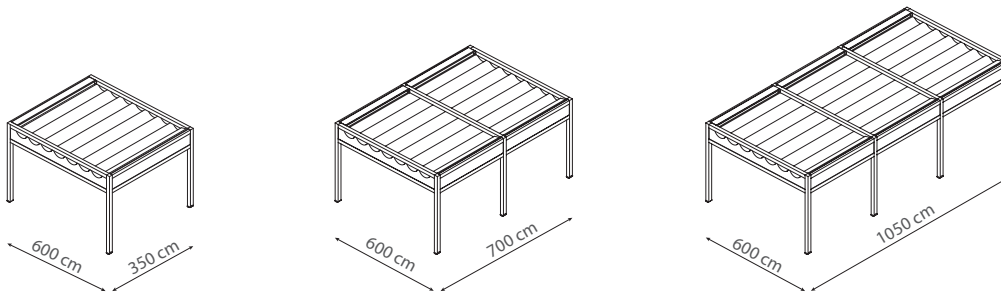

PERGOTENDA®
Kuboo

Corradi
OUTDOOR LIVING SPACE

PERGOTENDA®

Kubo

COLORI | COLORS | COLORIS | FARBEN | COLORES

Struttura | Structure
Structure | Struktur | Estructura

Tettuccio di protezione | Protection cover
Auvent de protection | Markisenschutzdach
Tejadillos protección

	GUIDE RUNNERS GLISSIÈRES SCHIENEN GUÍAS	DIMENSIONI MASSIME MAXIMUM DIMENSIONS DIMENSIONS MAXIMALES MAXIMALE ABMESSUNGEN DIMENSIONES MÁXIMAS (↔ x ↘ cm)					class EN 13561	Beaufort
	2	350 x 600	●					
	3	700 x 600	—	●	●	Opt	> 3	8
	4	1050 x 600						