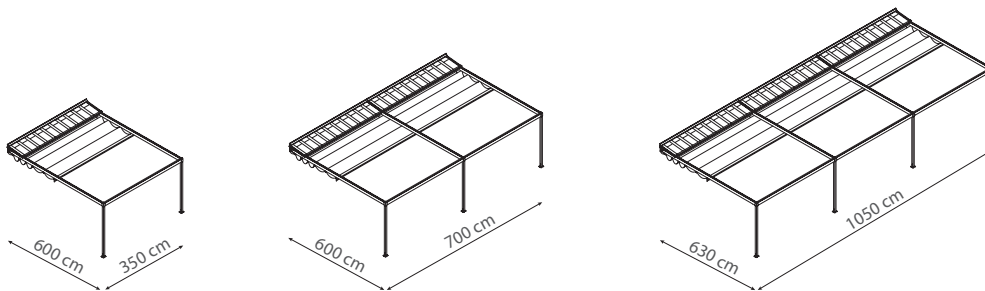

PERGOTENDA®  
Exyl

**Corradi**  
OUTDOOR LIVING SPACE

PERGOTENDA®

Exyl

**COLORI | COLORS | COLORIS | FARBEN | COLORES**

**Struttura | Structure**  
Structure | Struktur | Estructura

**Tettuccio di protezione | Protection cover**  
Auvent de protection | Markisenschutzdach  
Tejadillos protección

	GUIDE RUNNERS GLISSIÈRES SCHIENEN GUÍAS	DIMENSIONI MASSIME MAXIMUM DIMENSIONS DIMENSIONS MAXIMALES MAXIMALE ABMESSUNGEN DIMENSIONES MÁXIMAS (↔ x ↘ cm)						class EN 13561	Beaufort
	<b>2</b>	350 x 600	350 x 600	●	●	—	Opt	3	6
	<b>3</b>	700 x 600	700 x 600	●	●	—	Opt	3	6
	<b>4</b>	1050 x 600	1050 x 600	—	●	—	Opt	3	6