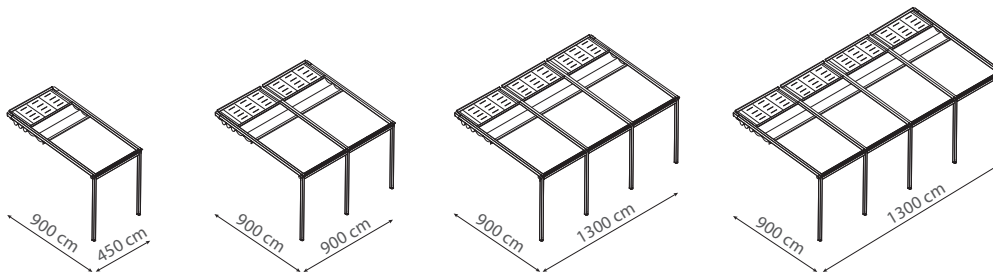

PERGOTENDA®

B-Space

Corradi
OUTDOOR LIVING SPACE

PERGOTENDA®

B-Space

COLORI | COLORS | COLORIS | FARBEN | COLORES

Struttura | Structure
Structure | Struktur | Estructura

Tettuccio di protezione | Protection cover
Auvent de protection | Markisenschutzdach
Tejadillos protección

Gronda | Gutter
Gouttière | Regenrinne | Canalòn

Guide | Runners
Glissières | Schienen | Guías

Tubi e gronda mobile | Tubes and mobile gutter
Tubes et gouttière mobile | Rohre und abnehmbare
Regenrinne | Tubos y canaleta móvil

A M I B G B+ T 10 SP GS RAL®

A M I B G B+ T 10 SP GS

I B G B+ SP GS

A M I B G B+ T 10 SP GS

I^E B^E G

GUIDE RUNNERS GLISSIÈRES SCHIENEN GUÍAS	DIMENSIONI MASSIME MAXIMUM DIMENSIONS DIMENSIONS MAXIMALES MAXIMALE ABMESSUNGEN DIMENSIONES MÁXIMAS (← x → cm)					class EN 13561		
						Beaufort	Beaufort	
	2	450 x 900						
	3	900 x 900	—	•	•	Opt	3	6
	4	1300 x 900						
	5	1300 x 900						
	2	450 x 900						
	3	900 x 900	—	•	•	Opt	3	6
	4	1300 x 900						
	5	1300 x 900						

GUIDE RUNNERS GLISSIÈRES SCHIENEN GUÍAS	GRONDA GUTTER GOUTTIÈRE DACHRINNE CANALÒN			TELO CANVAS TOILE TUCH LONA				IMPACT® TESSUTO CANVAS TISSU GEWEBE TEJIDO					
	frontale frontal frontal	laterale latérale Seitliche lateral	integrata built-in intégrée eingebaut integrado	lasco slack à vague durchhängend floja	teso con distanziali taught with spacers tendu avec entretoises Angespannt mit Distanzstücken tensada con espaciadores	trapezoidale trapezoidal trapézoïdale Trapeztuch trapezoidal	teso taught tendue gespannt tensada	Eclissi	LAC 650 SL	Preconstraint 502	Soltis 86	Stam 6002	Sunworker waterproof
	2												
	3	—	Opt	—	•	Opt	Opt	—	•	•	Opt	Opt	Opt
	4												
	5												
	2												
	3	Opt	—	—	—	—	—	•	•	•	Opt	—	Opt
	4												
	5												