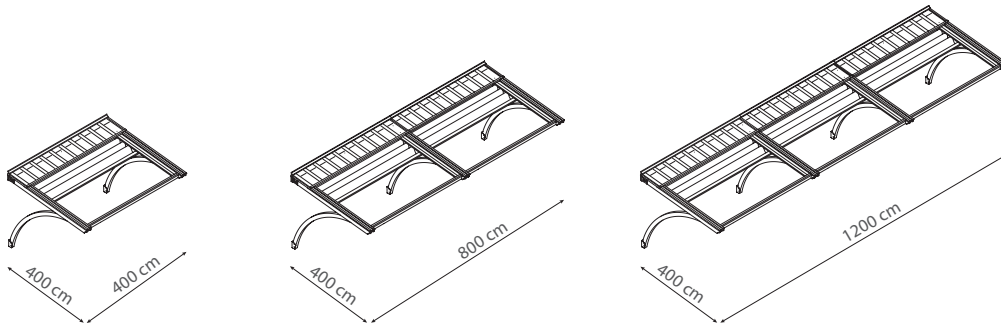

PERGOTENDA®

Arko

COLORI | COLORS | COLORIS | FARBEN | COLORES

Struttura | Structure
Structure | Struktur | Estructura

Tettuccio di protezione | Protection cover
Auvent de protection | Markisenschutzdach
Tejadillos protección

Gronda | Gutter
Gouttière | Regenrinne | Canalòn

Guide | Runners
Glissières | Schienen | Guías

Tubi | Tubes
Tubes | Rohre | Tubos