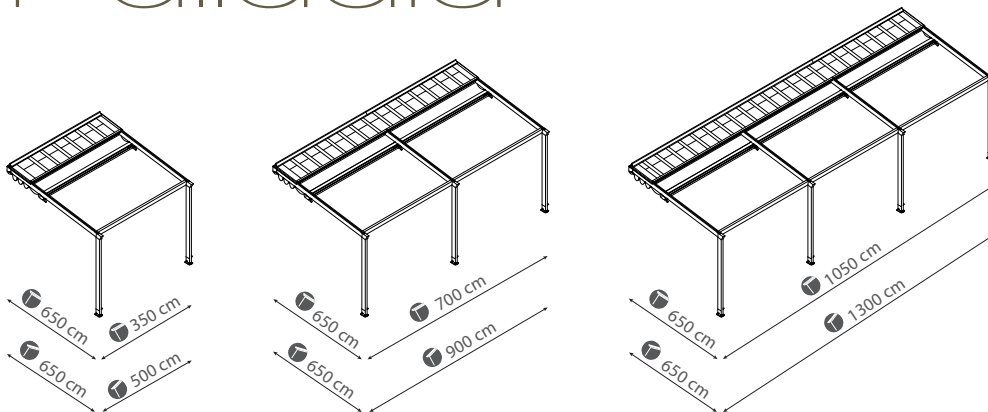

PERGOTENDA®

Palladia®

COLORI | COLORS | COLORIS | FARBEN | COLORES

Struttura | Structure
Structure | Struktur | Estructura

Tettuccio di protezione | Protection cover
Auvent de protection | Markisenschutzdach
Tejados de protección

Gronda | Gutter
Gouttière | Regenrinne | Canalòn

Guide | Runners
Glissières | Schienen | Guías

Tubi e gronda mobile | Tubes and mobile gutter
Tubes et gouttière mobile | Rohre und abnehmbare
Regenrinne | Tubos y canaleta móvil