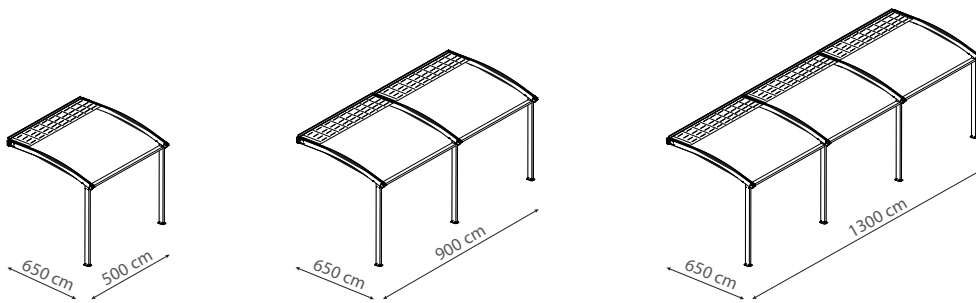

PERGOTENDA®
Flux

Corradi
OUTDOOR LIVING SPACE

Flux

COLORI | COLORS | COLORIS | FARBEN | COLORES

Struttura | Structure
Structure | Struktur | Estructura

Tettuccio di protezione | Protection cover
Auvent de protection | Markisenschutzdach
Tejadillos protección

GUIDE RUNNERS GLISSIÈRES SCHIENEN GUÍAS	DIMENSIONI MASSIME MAXIMUM DIMENSIONS DIMENSIONS MAXIMALES MAXIMALE ABMESSUNGEN DIMENSIONES MÁXIMAS (↔ x ↘ cm)					class EN 13561	
						Beaufort	
2	500 x 650	●					
3	900 x 650	—	●	●	Opt	3	6
4	1300 x 650	—					