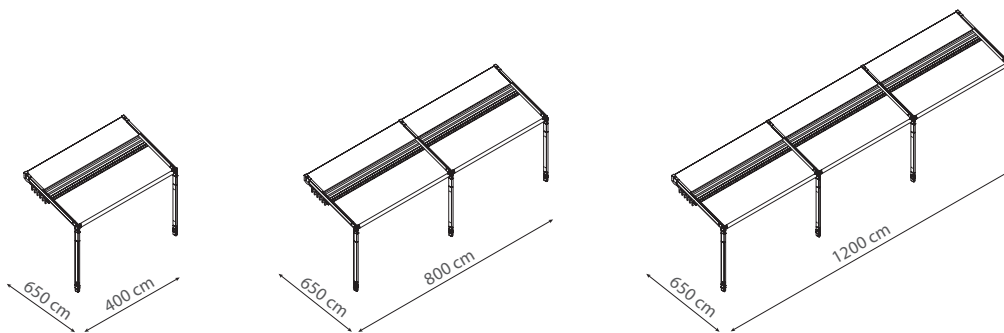

PERGOTENDA® Move

COLORI | COLORS | COLORIS | FARBEN | COLORES

Struttura | Structure
Structure | Struktur | Estructura

A M I B G B+ T 10 SP GS RAL

Tettuccio di protezione | Protection cover
Auvent de protection | Markisenschutzdach
Tejadillos protección

A M I B G B+ T 10 SP GS

Gronda | Gutter
Gouttière | Regenrinne | Canalòn

I B G B+ SP GS

Guide | Runners
Glissières | Schienen | Guías

A M I B G B+ T 10 SP GS

Tubi e gronda mobile | Tubes and mobile gutter
Tubes et gouttière mobile | Rohre und abnehmbare
Regenrinne | Tubos y canaleta móvil

I^E B^E G